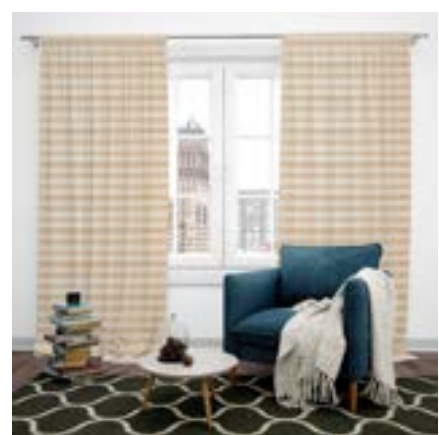

Oscurece el ambiente en un 60%.
Sistema Para Barral Oculto
Tela: Gross Rayado
Material: Algodón | Poliéster
Medidas: 140 x 210 Cms cada paño
Origen: Argentina
Marca: KARINA ECHT

11 - Gris/Grafito

2 - Perla/Crudo