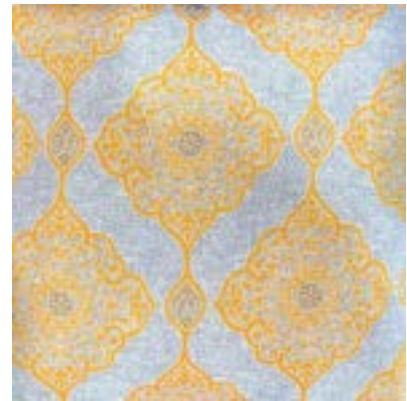

59-Bonn naranja